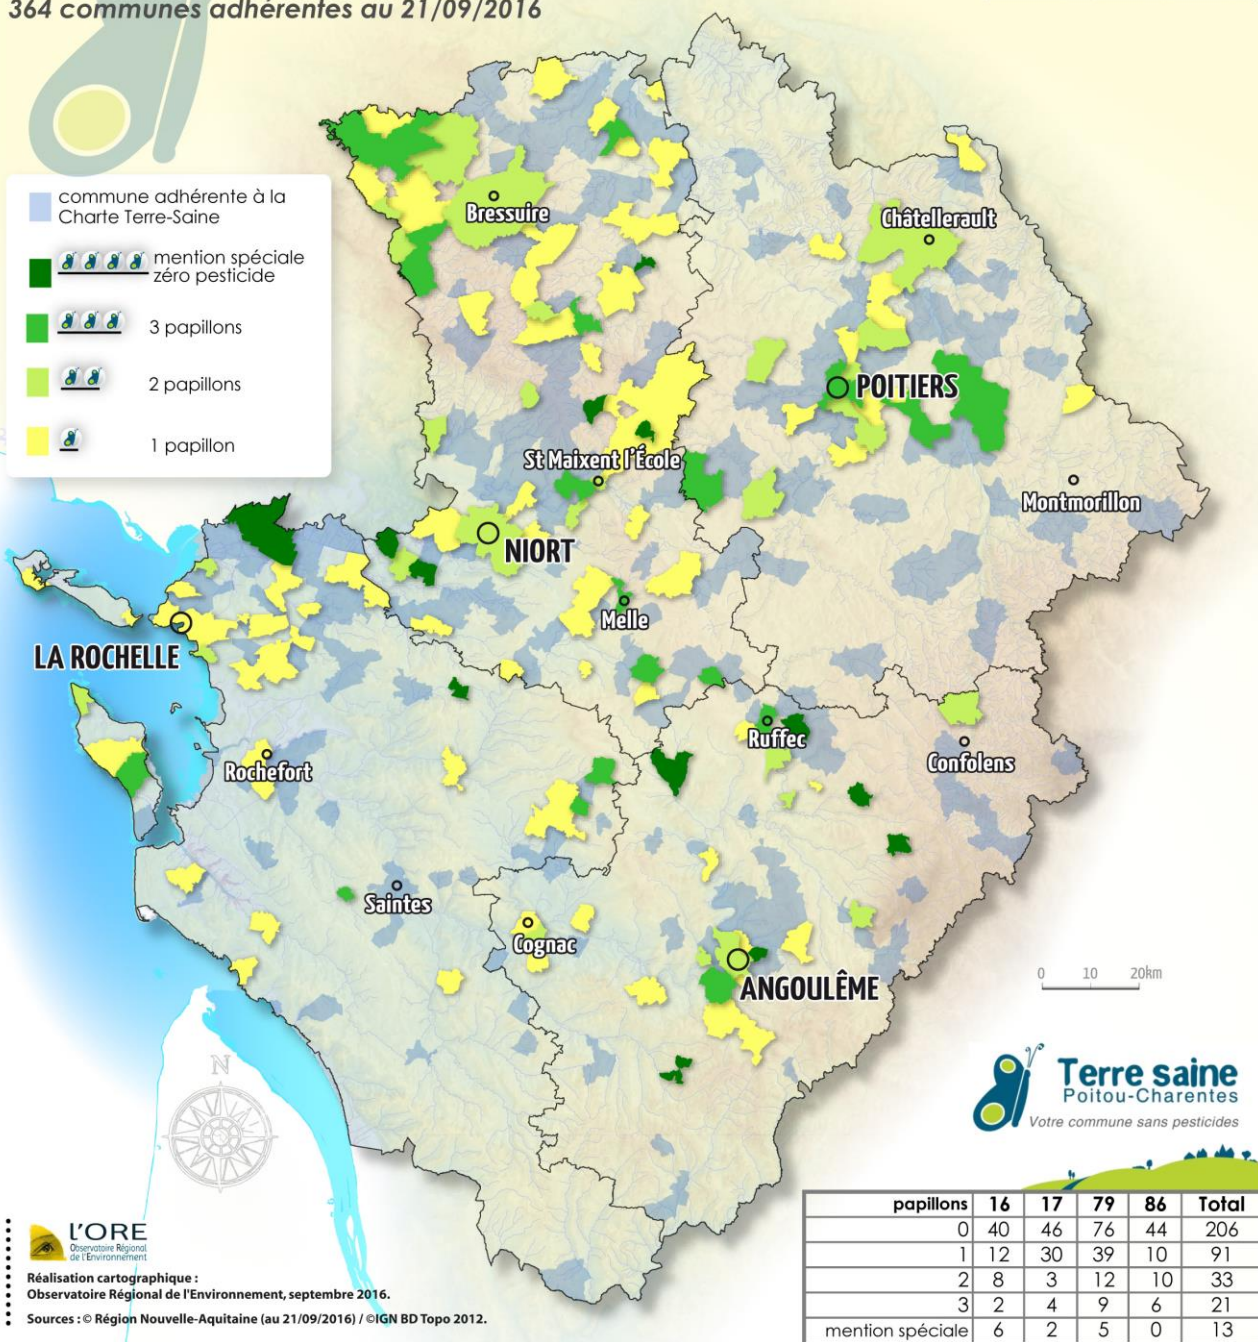

La charte Terre Saine en Poitou-Charentes

Votre commune sans pesticides

364 communes adhérentes au 21/09/2016

► **Articles commentant ce chiffre clé sur le site du RPDE :**

- Rubrique [La gestion de l'eau > Reconquête de la qualité > Réduction des pesticides](#)

► **Pour en savoir plus :**

- Site [Terre Saine, votre commune sans pesticides](#)
- Site [Pesticides en Poitou-Charentes](#)
- SIGORE, Système d'Information Géographique de l'ORE (cocher [Eau > Gestion de l'eau > Programmes de reconquêtes et de Protection > Terre Saine](#))

► **En téléchargement :**

- Les données traitées de l'ORE Poitou-Charentes (au format xls)
- La [carte « Terre Saine »](#) sur l'atlas cartographique de l'ORE